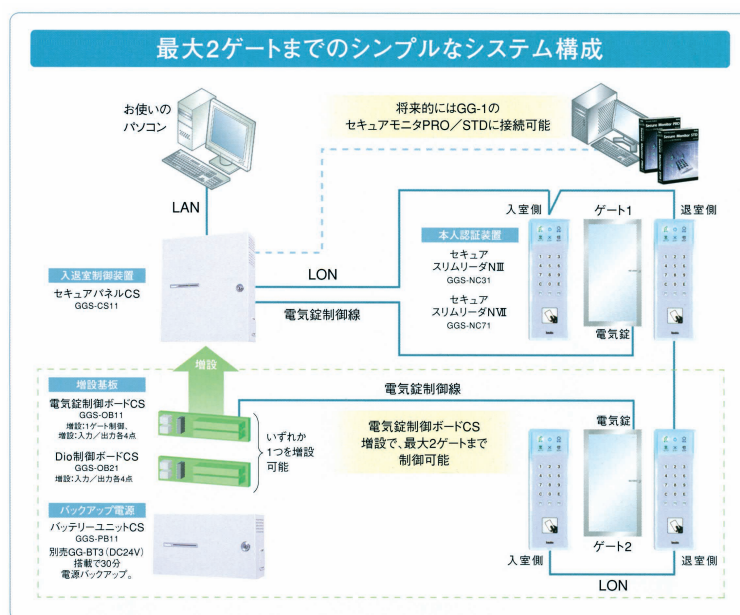

トータルセキュリティ企業「クマヒラ」より簡易型入退室管理システムを提供致します。

近年益々情報漏えい等、セキュリティに対する認識が高まっている中でオフィスセキュリティの見直しを検討される会社も多いと思います。

しかしセキュリティシステムはどうしても複雑で高価なイメージやシステムが難しい、運用が面倒等、導入に至るまで様々な課題をクリアする必要があります。

それらの課題も、この度新発売された「GG-Slim」なら解決します。非接触ICカード・テンキー照合・スケジュール機能や履歴管理等、より安全性を高める機能を充実しながら簡単設定・低価格を実現しました。

是非、あなたの会社のセキュリティを見直してみられては。

グッドデザイン賞を受賞した
カードリーダー

特長1：安全・安心

認証操作で本人確認してからゲートを解錠します。

特長2：すぐ使える

カードの登録操作は簡単。入退室を規制するだけならパソコンは不要です。

特長3：専用ソフトは不要

精細な運用を行う場合はパソコンで管理可能。しかも専用ソフトは不要でインターネットと同じ感覚で入退室の履歴情報などを管理できます。