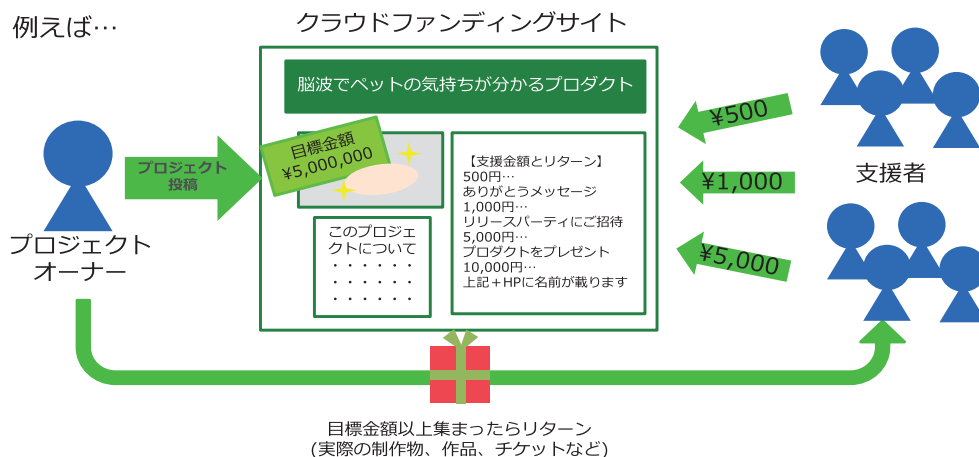

会員企業からのPRメッセージ

～いま、これに力を入れています～

クラウドファンディング事業「Makuake」に参入 株式会社Bewin

- 代表者／河村 勝就
- 業 種／人材派遣業・インターネット広告（リスティング）・総合広告代理業
- T E L／0836-37-1773
- U R L／http://www.be-win.co.jp/
- 所在地／宇部市寿町2-5-21
- F A X／0836-37-1774
- Eメール／jinzai@be-win.co.jp

（株）サイバーエージェントと提携し、地方活性化の起爆剤になるクラウドファンディング事業「Makuake（マクアケ）」に参入します。
熱い情熱、面白い技術、アイデアを持ったプロジェクトチームを支援し、地方からのビジネスチャンスを創出していきます。

クラウドファンディングの仕組み

志を持った個人や団体に対する資金をネットを通じて多数の支援者から収集し、支援者へはリターンを渡す仕組み。

例えば…

© 2013 CyberAgent Crowd Funding, Inc. All Rights Reserved